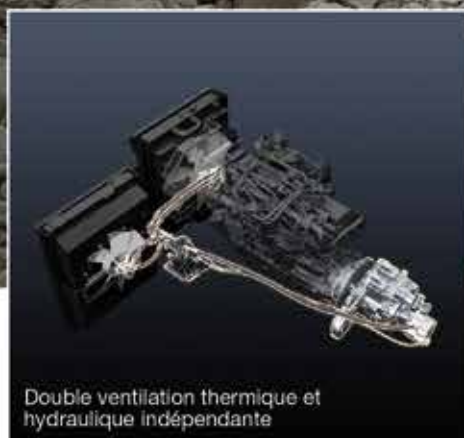

SK520LC

POIDS :
54 000 KG

PUISSANCE
MOTEUR :
473 CH

CABINE
DELUXE

VENTILATEURS
REVERSIBLES

GARANTIE 3 ANS OU
3 000 HEURES AU 1ER
TERME ATTEINT*

* Pièces de rechange, main d'œuvre et déplacement inclus

Double ventilation thermique et hydraulique indépendante