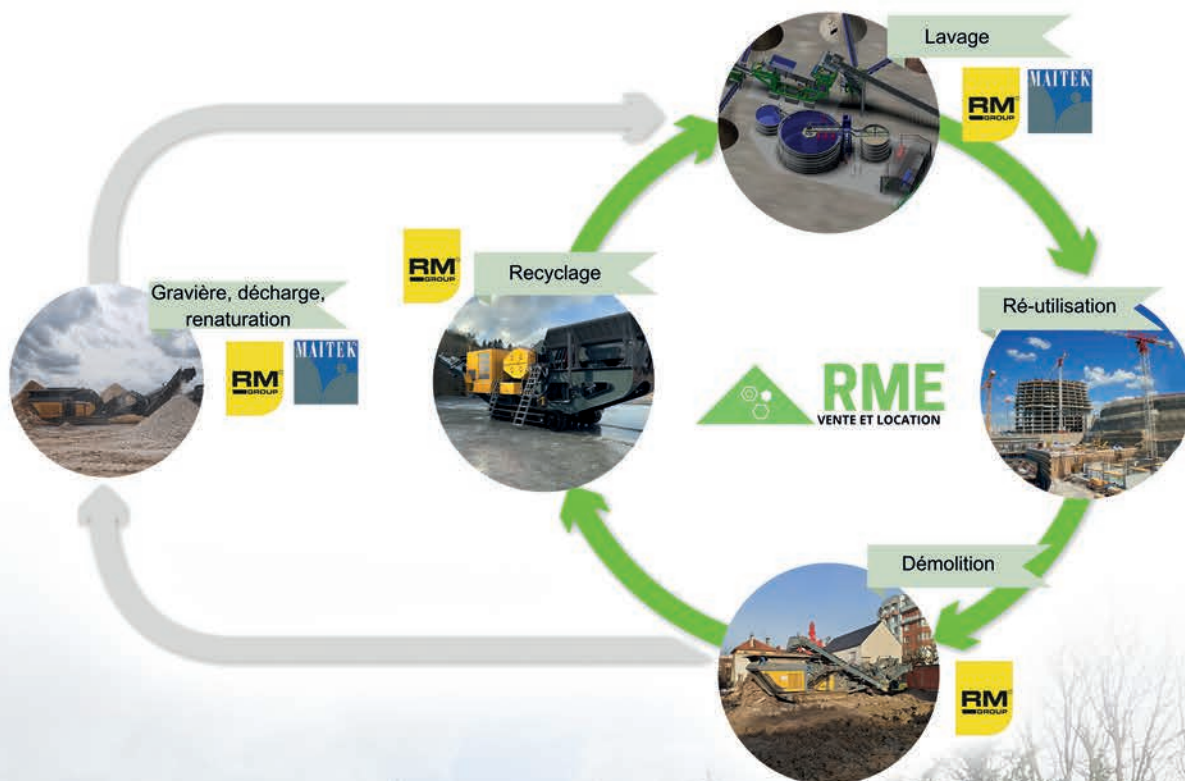

### Salon

Pollutec Innovation Awards  
2023, activateur de transition  
écologique

## Comment RME permet votre intégration dans un cercle **vertueux du recyclage**

**Une gamme de machines pour réussir votre transition**

**Découvrez la gamme hybride Rubble Master**

RME : RUE JEAN JAURÈS 60 600 FITZ JAMES  
MAGASIN : 02.50.64.01.76  
COMMERCIAL : 06.71.72.96.32